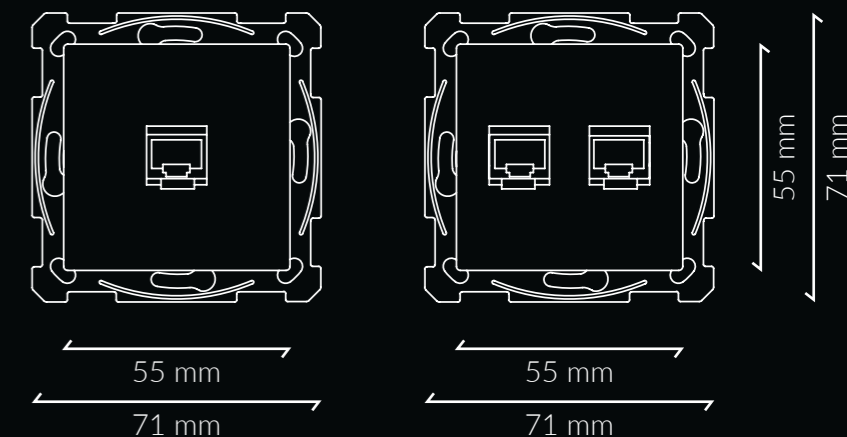

Referenties en specificaties

Enkel- en tweevoudige RJ45 uitgang

RJ45 aansluiting - 1 inzetstuk (zonder keystone en afdekplaat 8300012xx)	8300009
RJ45 aansluiting - 2 inzetstukken (zonder keystone en afdekplaat 8300013xx)	8300037
RJ45 Cat. 5e aansluiting - keystone	8300046
RJ45 Cat. 6A aansluiting - keystone	8300047
Afdekplaat voor RJ45 aansluiting 55x55 mm - 1 inzetstuk - Antraciet	830001205
Afdekplaat voor RJ45-aansluiting 55x55 mm - 1 inzetstuk - Zilver	830001206
Afdekplaat voor RJ45-aansluiting 55x55 mm - 1 inzetstuk - Wit	830001207
Afdekplaat voor RJ45-aansluiting 55x55 mm - 1 inzetstuk - Glanzend wit	830001208
Afdekplaat voor RJ45-aansluiting 55x55 mm - 2 inzetstukken - Antraciet	830001305
Afdekplaat voor RJ45-aansluiting 55x55 mm - 2 inzetstukken - Zilver	830001306
Afdekplaat voor RJ45-aansluiting 55x55 mm - 2 inzetstukken - Wit	830001307
Afdekplaat voor RJ45-aansluiting 55x55 mm - 2 inzetstukken - Glanzend wit	830001308

	RJ45 enkelvoudig	RJ45 tweevoudig
Kleuren: antraciet, zilver, wit en glanzend wit	✓	✓
Aansluitmethode	Krimpvormen	
Bevestigingsmechanisme	Met schroeven. Klemmen optioneel	Met schroeven. Klemmen optioneel
Interne bevestigingsaansluiting	Keystone	
Normen	EN55022, EN55024, IEC61000-4-5	EN55022, EN55024, IEC61000-4-5