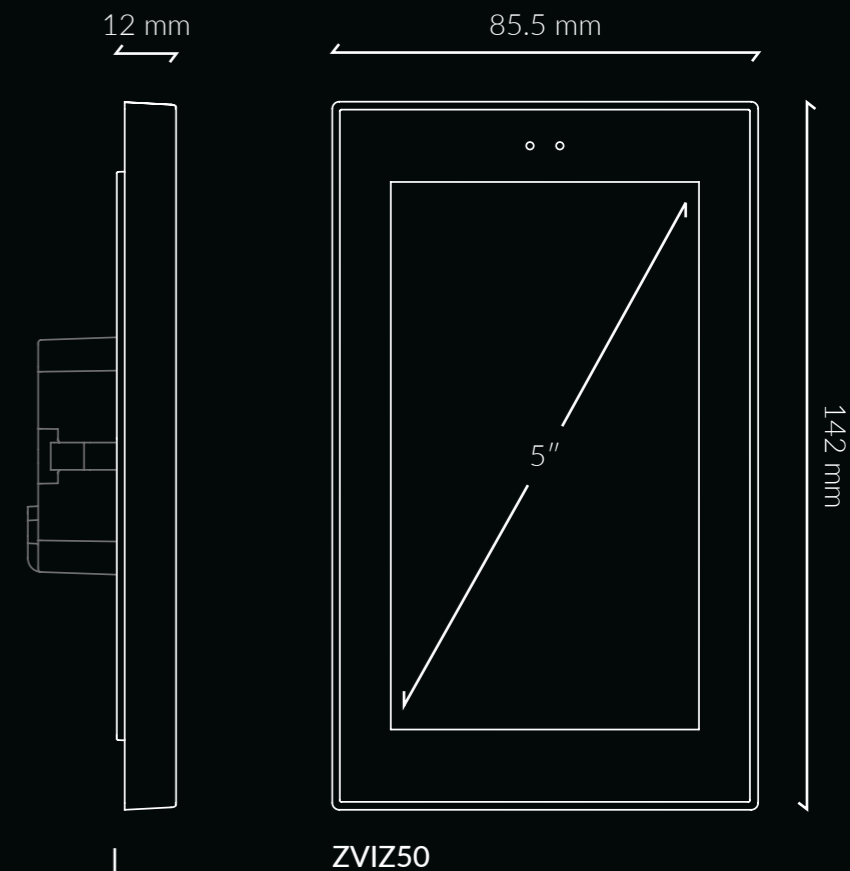

12 mm

189 mm

ZVIZ70V2

137 mm

Referenties en specificaties

	Z50	Z70	Z100
Schermgrootte	5"	7"	10"
Bedieningselementen en indicatoren in standaardpagina's	96	144	180
Thermostaten	2	2	2
Screensaver	✓	✓	✓
Meertalig	✓	✓	✓
Aangepaste pictogrammen	✓	✓	✓
Technische alarmen	✓	✓	✓
Timers	✓	✓	✓
Temperatuursensor	✓	✓	-
Nabijheidssensor	✓	✓	✓
Helderheidssensor voor automatische aanpassing van de helderheid	✓	✓	✓
Beschikbare kleuren	Antraciet, zilver en wit	Antraciet, zilver, wit en glanzend wit	Antraciet, zilver en wit
Analoge-digitale ingangen	2	4	4
Installatie in een standaard Europese, Britse, Italiaanse, Amerikaanse of Australische inbouwdoos	✓	-	-
Installatie in een standaard dubbele Europese, Britse, Italiaanse, Amerikaanse of Australische inbouwdoos	-	✓	✓
Bediening op afstand (Ethernet)	Onder licentie	Onder licentie	Onder licentie
Video intercom en interne oproepen	Onder licentie	Onder licentie	Onder licentie
Spraakbesturing	Onder licentie	Onder licentie	Onder licentie

Referenties en specificaties

	Z41 Lite	Z41 Pro	Z41 COM
Beeldschermgrootte	4.1"	4.1"	4.1"
Bedieningselementen en indicatoren in standaardpagina's	96	96	96
Thermostaten	2	2	2
Screensaver	✓	✓	✓
Meertalig	✓	✓	✓
Technische alarmen	✓	✓	✓
Timers	✓	✓	✓
Temperatuursensor	✓	✓	✓
Kleuren: antraciet, zilver, wit	✓	✓	✓
Polycarbonaat frames: antraciet, zilver en wit	✓	✓	✓
Metalen frames: aluminium, goud, chroom en messing	✓	✓	-
Analoge-digitale ingangen	2	2	-
Installatie in Europese of Britse inbouwdoos	✓	✓	✓
Installatie in Italiaanse, Amerikaanse of -Australische inbouwdoos	✓	✓	✓
Afstandsbediening (Ethernet)	-	✓	✓
Video intercom en interne oproepen	-	-	✓