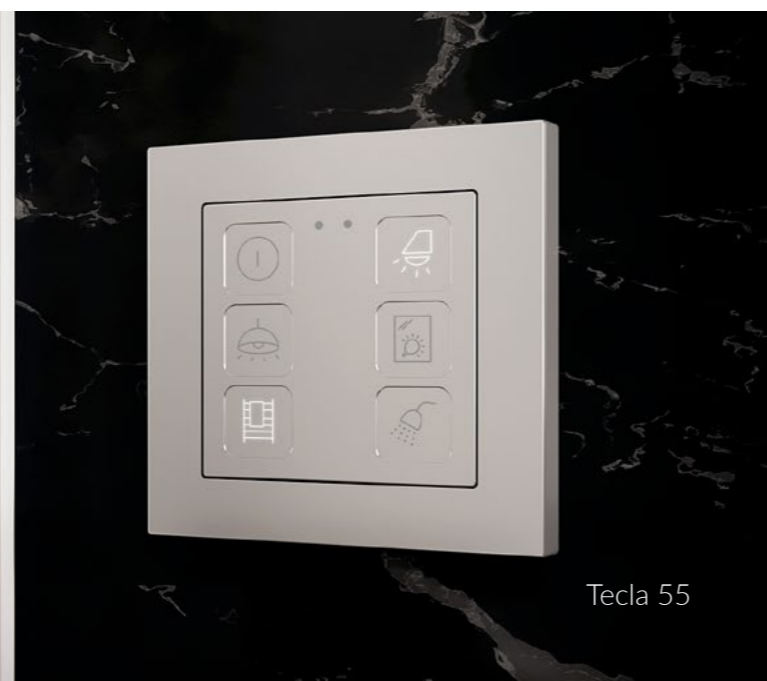

Tecla XL

Capacitieve touchschakelaars

Tecla 55 - Tecla XL

De meest veelzijdige bediening met het meest minimalistische ontwerp

Met de Tecla-familie geniet je van een verdeelde controle om aan al je eisen te voldoen. De sobere uitstraling van polycarbonaat in combinatie met de verlichte iconen, zorgen voor een unieke gebruikservaring. Tecla brengt eenvoud naar een ander niveau en biedt een subtiele integratie in elke omgeving.

Tecla 55