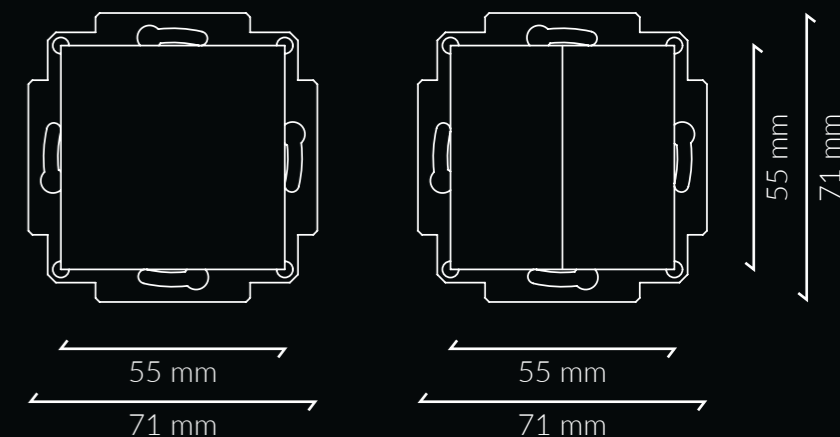

Tweevoudige schakelaar / drukknop

Dubbel enkelvoudige schakelaar 10 AX / 250 V ~ (zonder afdekking 8300019xx)	8300018
Dubbel tweevoudig schakelaar 10 AX / 250 V ~ (zonder afdekking 8300019xx)	8300034
Dubbele drukknopschakelaar 10 A / 250 V ~(Zonder afdekking 8300019xx)	8300036
Dubbele frame 55x55 mm - Antraciet	830001905
Dubbele frame 55x55 mm - Zilver	830001906
Dubbele frame 55x55 mm - Wit	830001907
Dubbele frame 55x55 mm - Glanzend wit	830001908
Dubbele frame 55x55 mm - Antraciet - Custom	830004405
Dubbele frame 55x55 mm - Zilver - Custom	830004406
Dubbele frame 55x55 mm - Wit - Custom	830004407
Dubbele frame 55x55 mm - Glazend Wit - Custom	830004408

	Enkel	Dubbel
Kleuren: antraciet, zilver, wit en glanzend wit	✓	✓
Nominale stroom / spanning	10 AX / 250 V ~	10 AX / 250 V ~
Maximale kabeldikte	2.5 mm²	2.5 mm²
Aansluitingsmethode	Schroefklemmen	Schroefklemmen
Bevestigingsmechanisme	Met schroeven. Klemmen optioneel	Met schroeven. Klemmen optioneel
Gepersonaliseerde pictogrammen op afdekking	✓	✓
Internationale norm	IEC 60669-1	IEC 60669-1