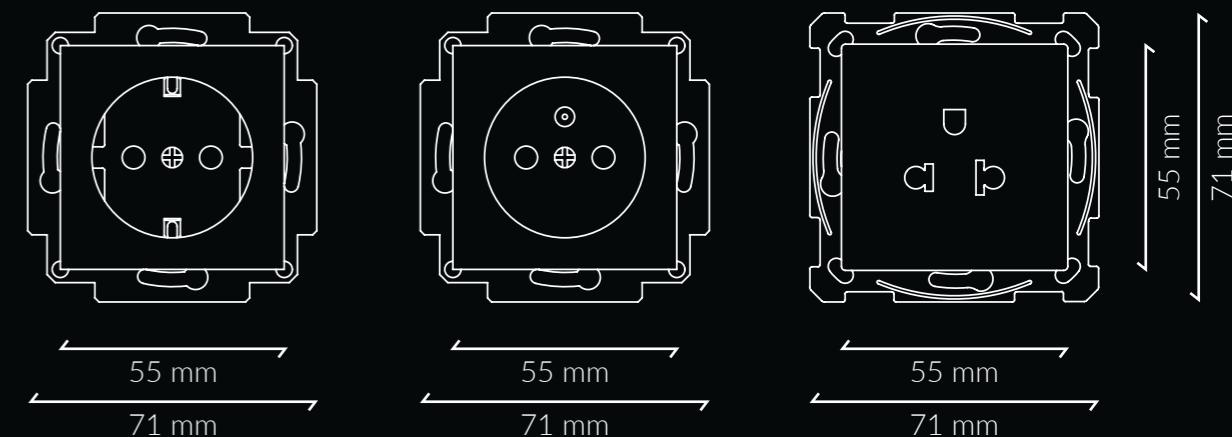

Schuko	Frans	Euro-Amerikaans
Kleuren: antraciet, zilver, wit en glanzend wit	✓	✓	✓
Type stopcontact	F	E	Euro-Amerikaans
Toegestaande Stroom/spanning	16 A / 250 V ~	16 A / 250 V ~	16 A / 127-250 V ~
Draad dikte	2.5 mm²	2.5 mm²	2.5 mm²
Aansluitingsmethode	Schroefklemmen	Schroefklemmen	Schroefklemmen
Bevestigingswijze	Met schroeven. Klemmen optioneel	Met schroeven. Klemmen optioneel	Met schroeven. Klemmen optioneel
Kinderbeveiliging	✓	✓	✓
Norm	IEC 60884-1	IEC 60884-1	-