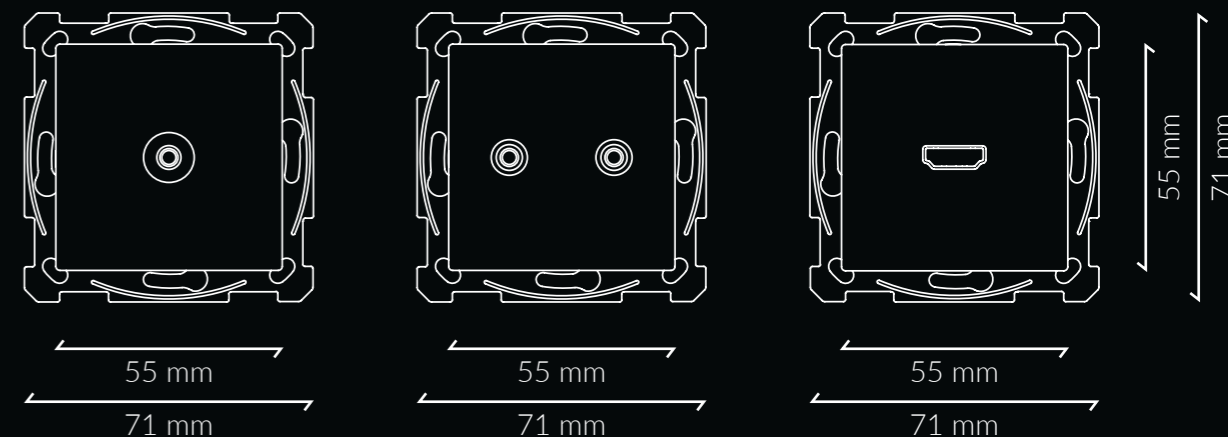

RCA
RCA audio tussenstuk (zonder keystone of afdekking 8300023xx)	8300022
RCA audio keystone	8300051
Afdekplaat voor RCA inzetstuk 55x55 mm - Antraciet	830002305
Afdekplaat voor RCA inzetstuk 55x55 mm - Zilver	830002306
Afdekplaat voor RCA inzetstuk 55x55 mm - Wit	830002307
Afdekplaat voor RCA inzetstuk 55x55 mm - Glanzend wit	830002308

	HDMI
HDMI of 3.5mm jack tussenstuk (zonder keystone of afdekking 8300025xx/8300027xx)	8300024
HDMI keystone	8300049
Afdekplaat voor HDMI inzetstuk 55x55 mm - Antraciet	830002505
Afdekplaat voor HDMI inzetstuk 55x55 mm - Zilver	830002506
Afdekplaat voor HDMI inzetstuk 55x55 mm - Wit	830002507
Afdekplaat voor HDMI inzetstuk 55x55 mm - Glanzend wit	830002508

	Jack 3.5 mm	RCA	HDMI
Kleur: Antraciete, zilver, wit en glanzend wit	✓	✓	✓
Type aansluitklem	Vrouwelijk	Vrouwelijk	Vrouwelijk (I/O)
Connectie methode	Schroef	Schroef	HDMI
Aansluitmethode	Met Schroef, optioneel klauwen	Met Schroef, optioneel klauwen	Met Schroef, optioneel klauwen
Interne bevestiging	Keystone	Keystone	Keystone
Normen	CE	CE	EN55022, EN55024 en IEC61000-4-5