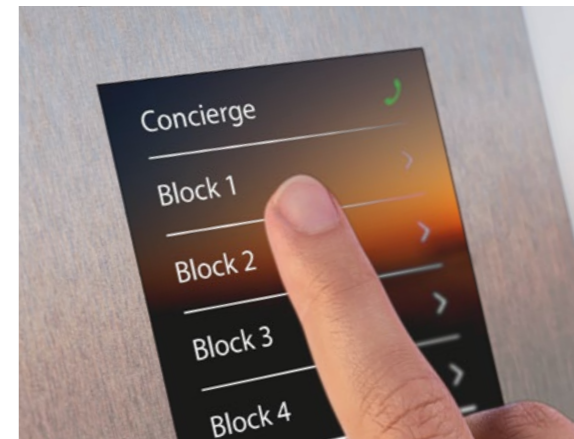

	Frames
Kleuren: antraciet, zilver, wit en glanzend wit	✓
Vlakke afwerking met de ZS55 serie schakelaars en accessoires	✓
Portret of landschap positie	✓

Video Intercom

GetFace IP

De video-intercomoplossing is ideaal voor elk type gebouw, van één- tot meergezinswoningen, studentenwoningen, hotels en kantoorgebouwen. Dankzij de modulaire structuur, past het toestel zich eenvoudig aan aan de eisen van het gebouw. De intercom wordt volledig geïntegreerd in de bedieningspanelen van je slimme installatie.

Volledig beveiligde toegang

Controleer wie er aanbelt voordat je opendoet dankzij het buitenstation met HR-camera en IR-licht voor nachtzicht. Kies de vereiste modules op basis van het type gebouw en de toegangsfuncties: oproeptoetsen, keypad, touch panel, RFID-kaart toegang of zelfs Bluetooth® toegang.

Slimme woning integratie

Beantwoord oproepen vanop je Z41 COM, Z50, Z70 of Z100. Deze centrale bedieningspanelen hebben steeds een elegant ontwerp en bevatten alle KNX bedieningsfuncties.

Z50

Z41 COM

Z70

Z100