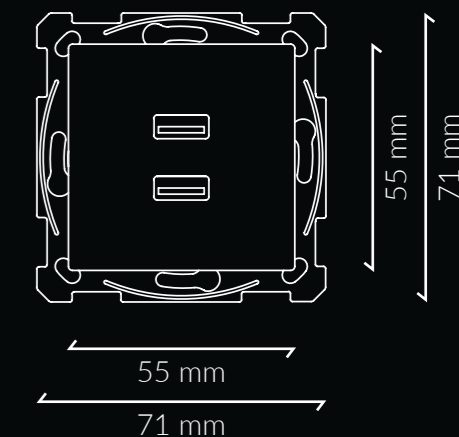

Referenties en specificaties

	USB Lader
Dubbele USB-lader aansluiting 5 V / 3,5 A (zonder afdekking 8300008xx)	8300007
Afdekplaat voor dubbele USB lader 55x55 mm - Antraciet	830000805
Afdekplaat voor dubbele USB lader 55x55 mm - Zilver	830000806
Afdekplaat voor dubbele USB lader 55x55 mm - Wit	830000807
Afdekplaat voor dubbele USB lader 55x55 mm - Glanzend Wit	830000808

Tweevoudige USB Lader

Kleuren: antraciet, zilver, wit en glanzend wit	✓
Ingangsspanning	100 - 240 V ~
Uitgangsspanning	5 V DC
Uitgangsstroom	3,5 A (max)
Stand-by verbruik	< 0,05 W
Aansluitingsmethode	Schroefklemmen
Bevestigingsmechanisme	Met schroeven. Klemmen optioneel
Type inzetstuk	2 x USB A