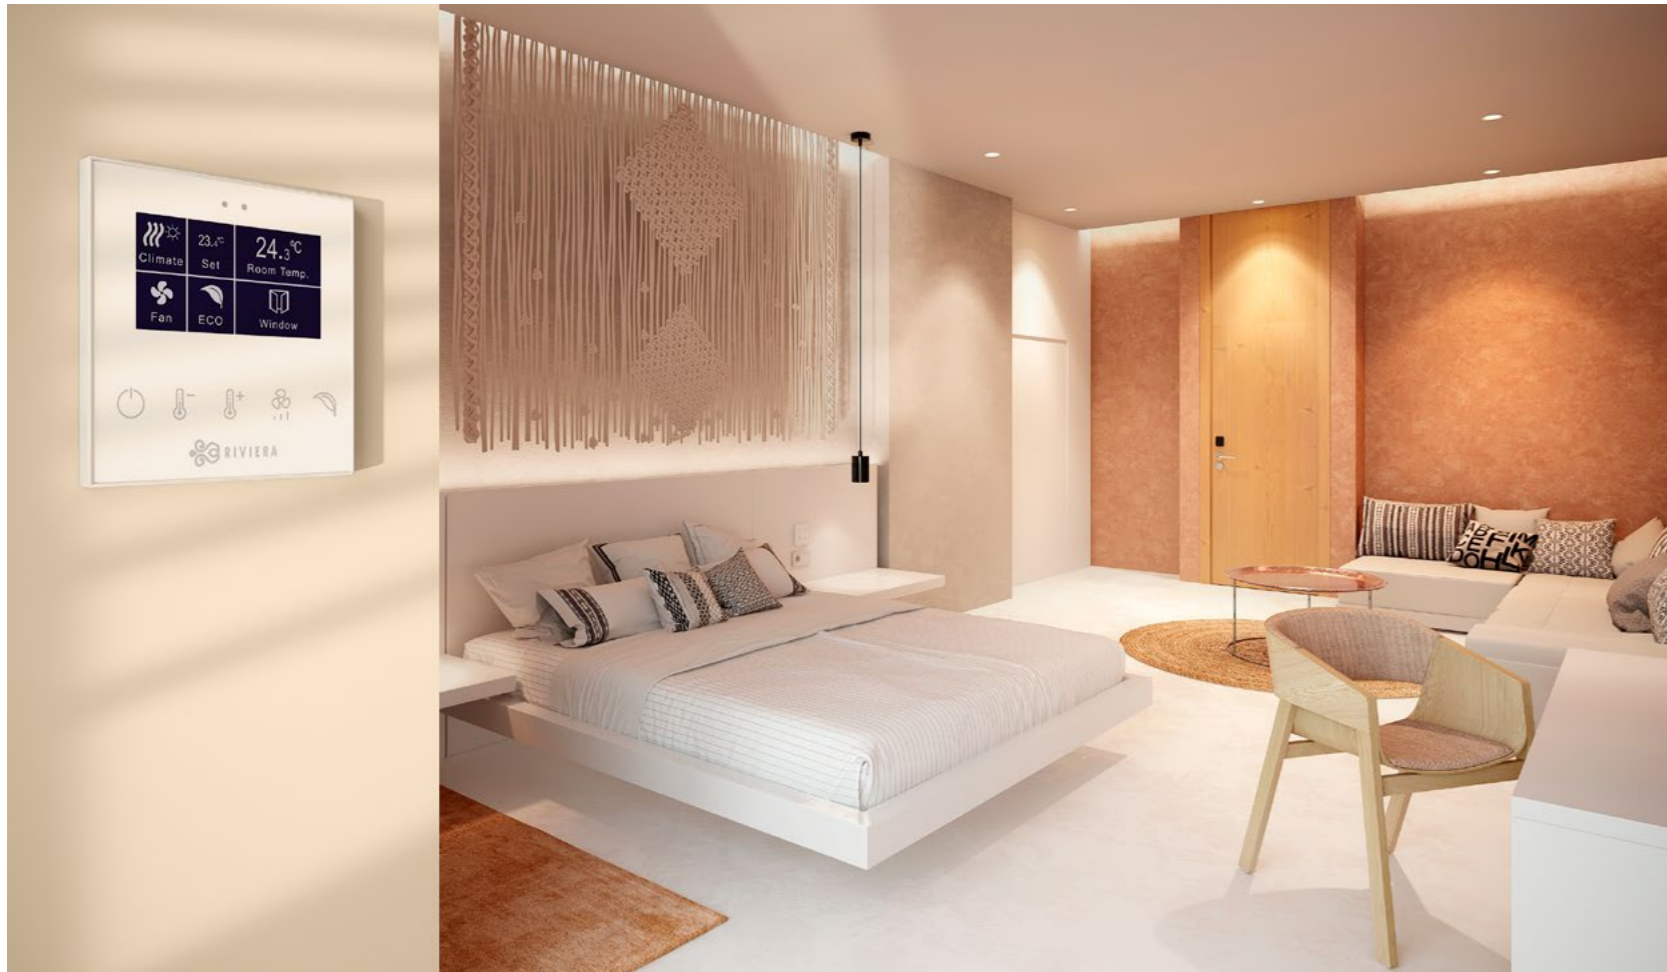

Oneindige mogelijkheden, unieke resultaten

Kies tussen de minimalistische standaardontwerpen of maak je eigen ontwerp op maat met de glazen afwerking en verlichte iconen.