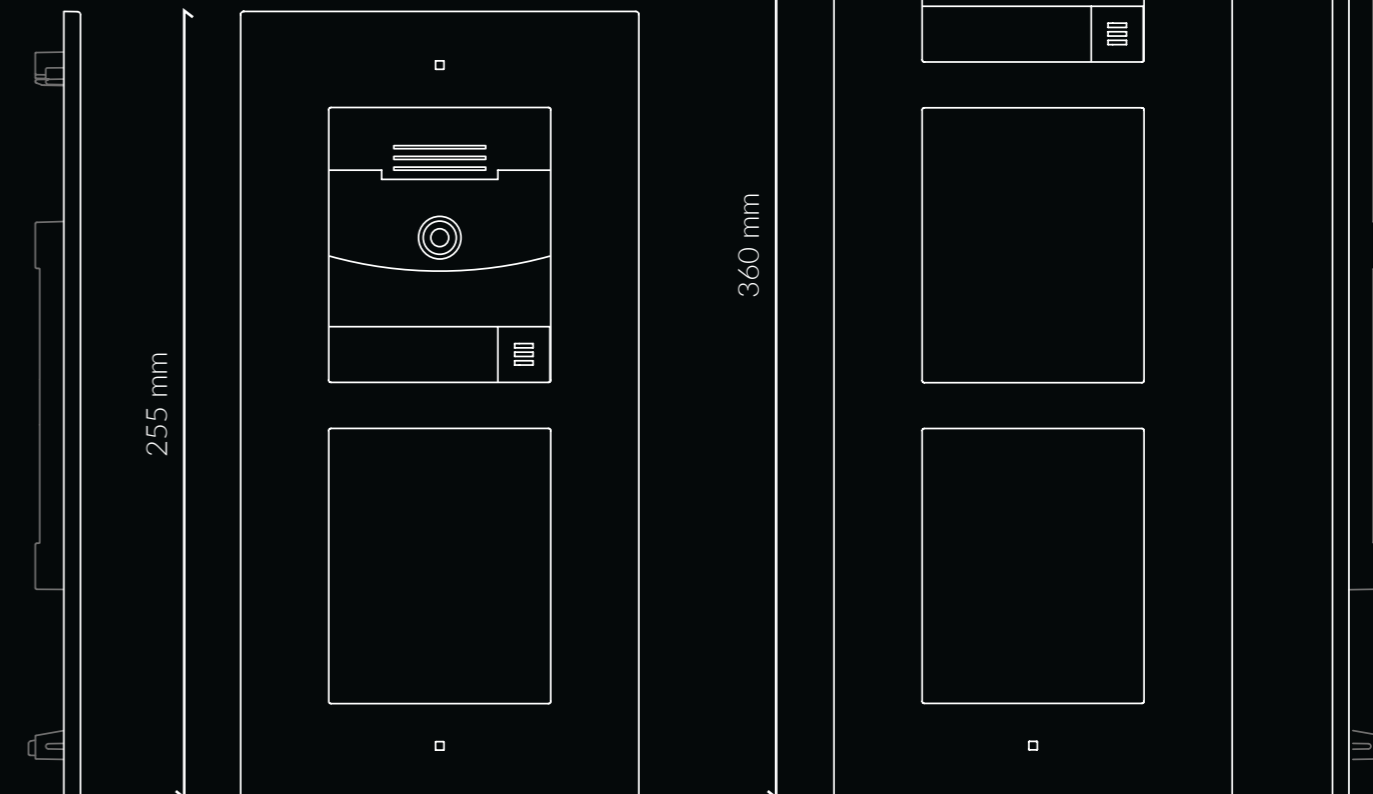

Referenties en specificaties

	Inbouw installatie
GetFace IP - inbouw installatie - Frame - 1 Module - Nikkel/Zwart	ZVP-FFRA1 / ZVPPFRA1B
GetFace IP - inbouw installatie - Frame - 2 Modules - Nikkel/Zwart	ZVP-FFRA2 / ZVPPFRA2B
GetFace IP - inbouw installatie - Frame - 3 Modules - Nikkel/Zwart	ZVP-FFRA3 / ZVPPFRA3B
GetFace IP - inbouw installatie - Box - 1 module	ZVP-FBOX1
GetFace IP - inbouw installatie - Box - 2 modules	ZVP-FBOX2
GetFace IP - inbouw installatie - Box - 3 modules	ZVP-FBOX3

	ZVP-CAM	ZVP-WOCAM
HR 1280x960 px camera (hoek 120°h, 90°v, 145°D)	✓	-
Nachtzicht met IR licht	✓	-
2W luidspreker met LINEOUT (1Vrms) uitgang	✓	✓
Microfoon	✓	✓
Voeding: 12 VDC/2A of PoE 48 VDC/0,32A	✓	✓
Connectie met extra module	✓	✓
Instelbare ingang (-30 ... 30 VDC)	✓	✓
Actieve uitgang (8-12VDC/400mA)	✓	✓
Schakelbare uitgang (30 V/ 1 A AC/DC)	✓	✓
Beschermingsgraad: IP54	✓	✓

5.5 mm

129 mm