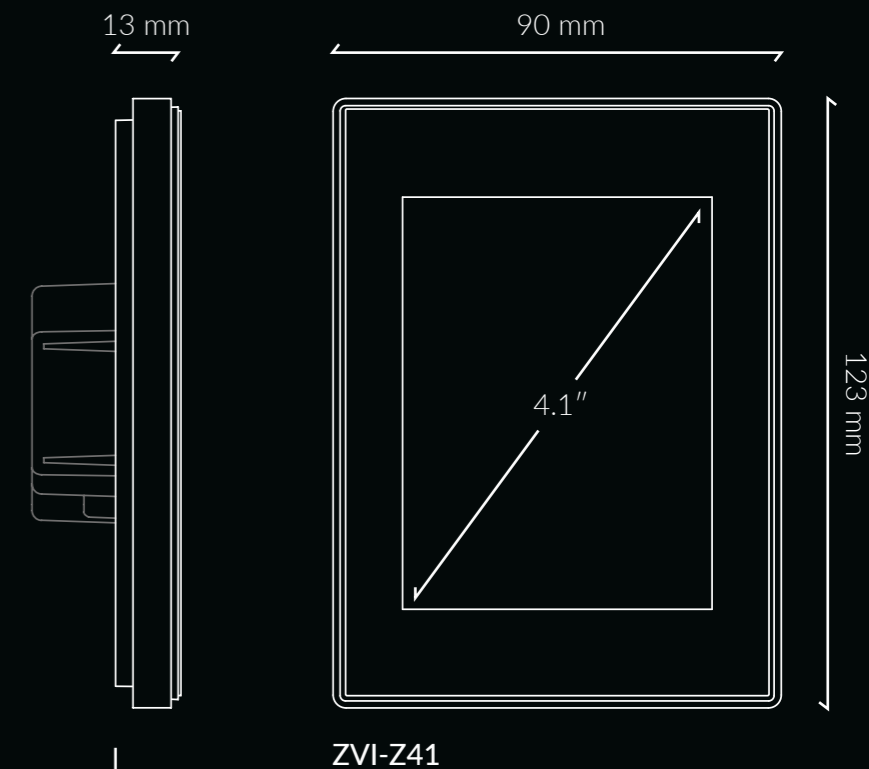

12 mm

189 mm

ZVIZ70V2

137 mm

Referenties en specificaties

	Z50	Z70	Z100
Schermgrootte	5"	7"	10"
Bedieningselementen en indicatoren in standaardpagina's	96	144	180
Thermostaten	2	2	2
Screensaver	✓	✓	✓
Meertalig	✓	✓	✓
Aangepaste pictogrammen	✓	✓	✓
Technische alarmen	✓	✓	✓
Timers	✓	✓	✓
Temperatuursensor	✓	✓	-
Nabijheidssensor	✓	✓	✓
Helderheidssensor voor automatische aanpassing van de helderheid	✓	✓	✓
Beschikbare kleuren	Antraciet, zilver en wit	Antraciet, zilver, wit en glanzend wit	Antraciet, zilver en wit
Analoge-digitale ingangen	2	4	4
Installatie in een standaard Europese, Britse, Italiaanse, Amerikaanse of Australische inbouwdoos	✓	-	-
Installatie in een standaard dubbele Europese, Britse, Italiaanse, Amerikaanse of Australische inbouwdoos	-	✓	✓
Bediening op afstand (Ethernet)	Onder licentie	Onder licentie	Onder licentie
Video intercom en interne oproepen	Onder licentie	Onder licentie	Onder licentie
Spraakbesturing	Onder licentie	Onder licentie	Onder licentie

Referenties en specificaties

	Z41 Lite	Z41 Pro	Z41 COM
Beeldschermgrootte	4.1"	4.1"	4.1"
Bedieningselementen en indicatoren in standaardpagina's	96	96	96
Thermostaten	2	2	2
Screensaver	✓	✓	✓
Meertalig	✓	✓	✓
Technische alarmen	✓	✓	✓
Timers	✓	✓	✓
Temperatuursensor	✓	✓	✓
Kleuren: antraciet, zilver, wit	✓	✓	✓
Polycarbonaat frames: antraciet, zilver en wit	✓	✓	✓
Metalen frames: aluminium, goud, chroom en messing	✓	✓	-
Analoge-digitale ingangen	2	2	-
Installatie in Europese of Britse inbouwdoos	✓	✓	✓
Installatie in Italiaanse, Amerikaanse of -Australische inbouwdoos	✓	✓	✓
Afstandsbediening (Ethernet)	-	✓	✓
Video intercom en interne oproepen	-	-	✓