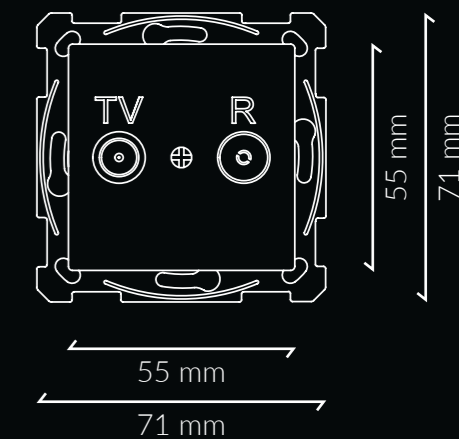

Referenties en specificaties

TV-R/ANTENNE

TV-R - Tussenstuk (zonder afdekking 8300015xx)	8300014
TV-R - Eind-inzetstuk (zonder afdekking 8300015xx)	8300040
TV-R/SAT - Eind-inzetstuk (zonder afdekking 8300015xx)	8300048
Afdekplaat voor TV/R inzetstuk 55x55 mm - Antraciet	830001505
Afdekplaat voor TV/R inzetstuk 55x55 mm - Zilver	830001506
Afdekplaat voor TV/R inzetstuk 55x55 mm - Wit	830001507
Afdekplaat voor TV/R inzetstuk 55x55 mm - Glanzend wit	830001508

TV-R

Kleuren: antraciet, zilver, wit en glanzend wit

	✓
Diameter	12.5 mm
Frequentiebereik	5-2400 MHz
Aansluitmethode	Schroef
Bevestigingsmechanisme	Met schroeven of klemmen (inbegrepen)
Normen	EN60728-11, EN50083-2 + A1, EN50581