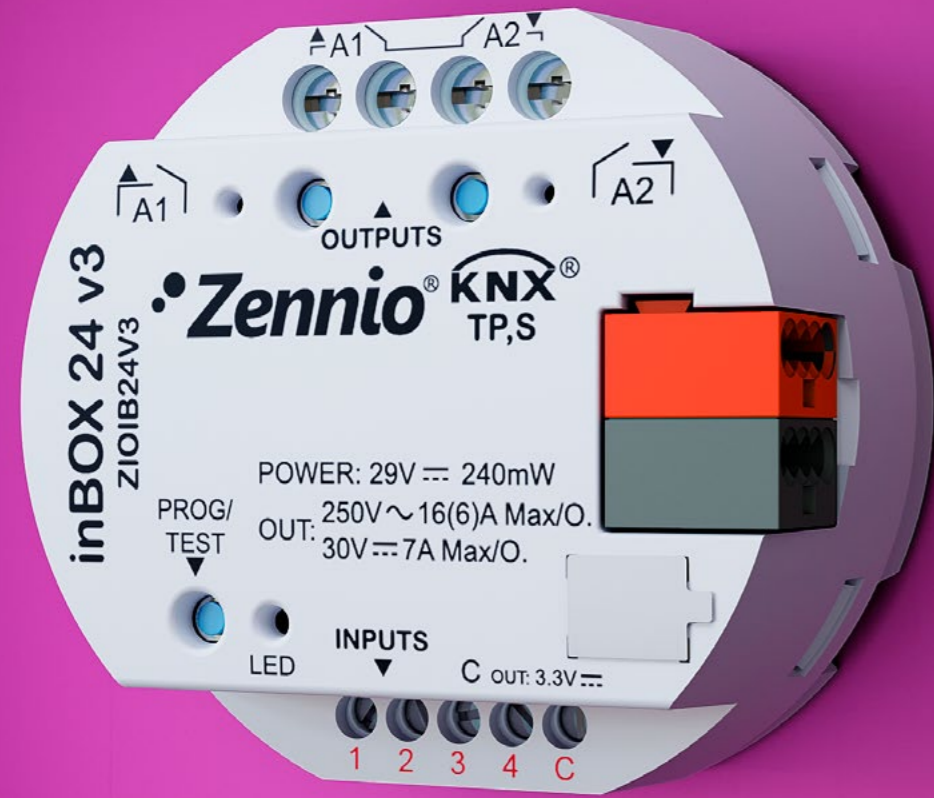

Referenties en specificaties

	IWAC Display	IWAC Out
Verlichte iconen	✓	-
2,4" OLED scherm	✓	-
Installatie in een standaard Europese of Britse inbouwdoos	✓	-
Beschikbare kleuren	Antraciet, Zilver en wit	Antraciet en wit
Aanpasbaar	✓	-
Aantal knoppen	3	1
2 analoge-digitale ingangen	✓	-

Actoren

Waar de magie gebeurt

Een compleet assortiment van de krachtigste actoren op de markt. Op de volgende pagina's, ontdek je het niet-zichtbare deel van KNX installaties.

Actoren voor HVAC, verlichting, rolluiksturing, multifunctionele, alles-in-één oplossingen, multimedia, energie monitoring...