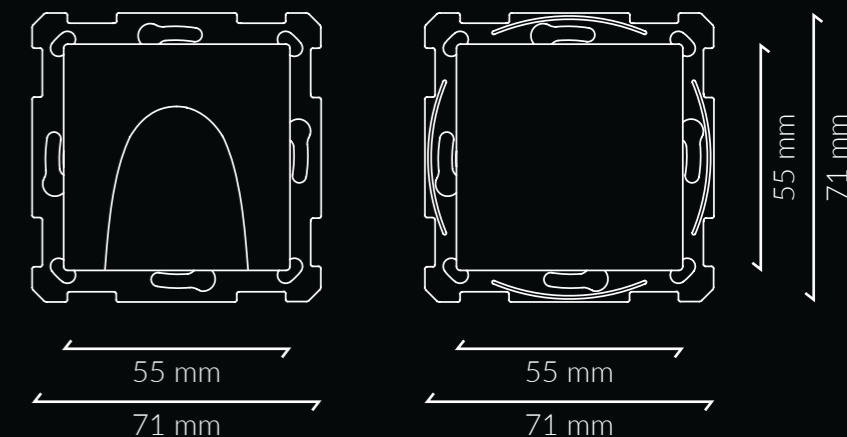

Kabel uitgang

Blinde plaat

Kleuren: antraciet, zilver, wit en glanzend wit

Aansluitingsmethode

Met Schroef, optioneel klauwen

Met Schroef, optioneel klauwen

Referenties en specificaties

	1 module
1 module frame - Antraciet	980000105
1 module frame - Zilver	980000106
1 module frame - Wit	980000107
1 module frame - Glanzend wit	980000108
	2 modules
2 module frame - Antraciet	980000205
2 module frame - Zilver	980000206
2 module frame - Wit	980000207
2 module frame - Glanzend wit	980000208
	3 modules
3 module frame - Antraciet	980000305
3 module frame - Zilver	980000306
3 module frame - Wit	980000307
3 module frame - Glanzend wit	980000308
	4 modules
4 module frame - Antraciet	980000405
4 module frame - Zilver	980000406
4 module frame - Wit	980000407
4 module frame - Glanzend wit	980000408