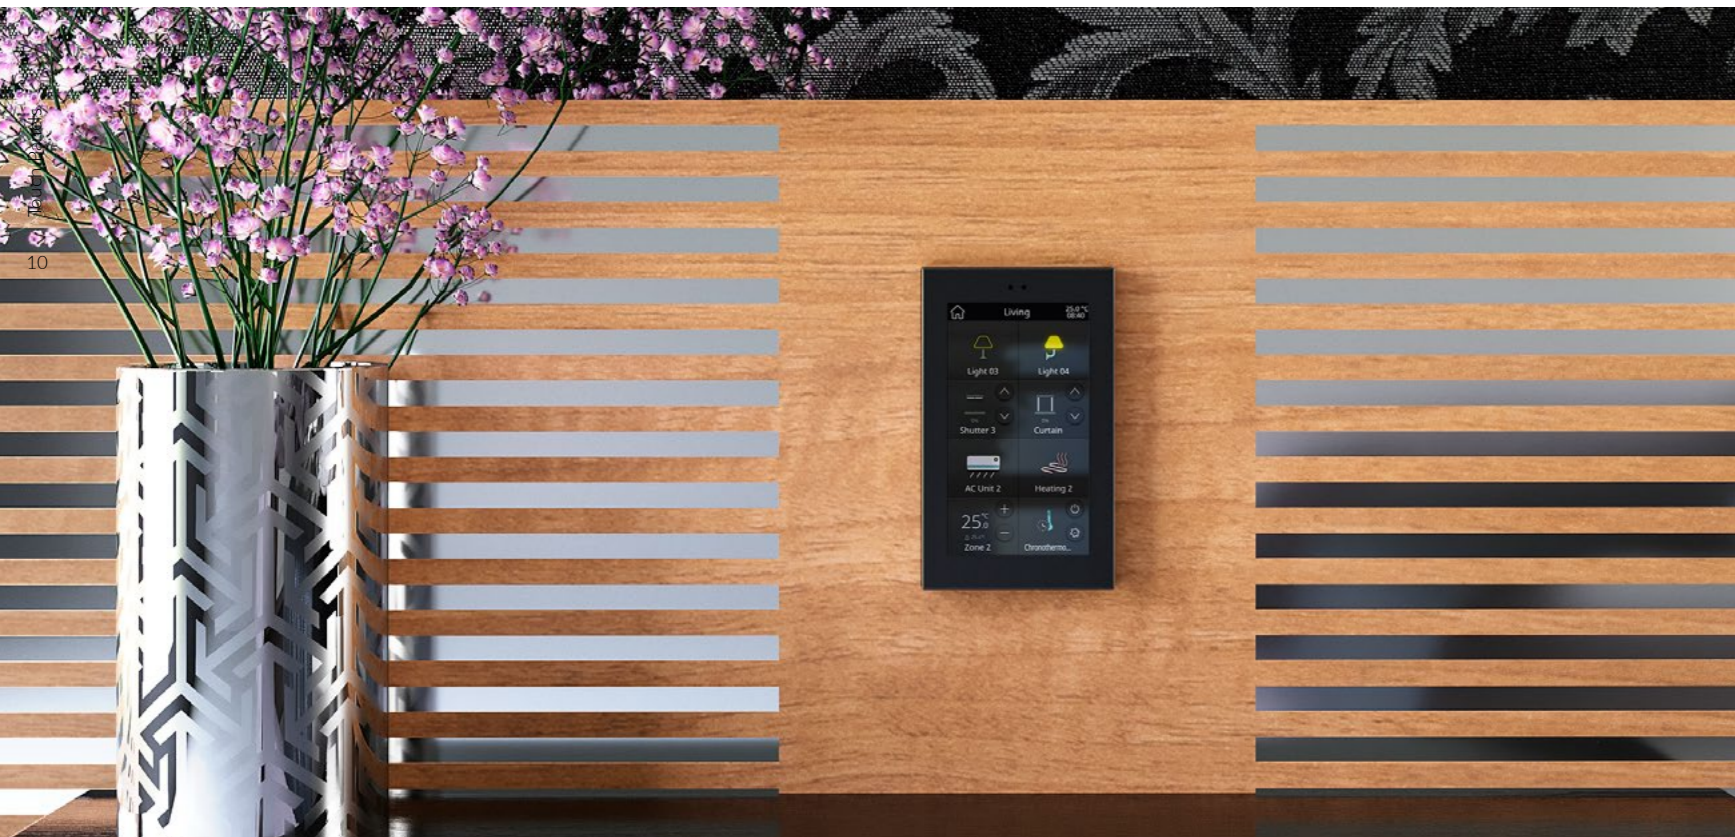

Z100 - 10"

Z70 - 7"

De kwaliteitssprong waar we op gewacht hebben

7-inch Touchpaneel met gelicentieerde functionaliteit om de mogelijkheden uit te breiden volgens de behoeften van de klant. Met tot 144 controlepunten, onderscheidt de Z70 zich door de intuïtieve bediening, een aantrekkelijke en vriendelijke gebruikersinterface en, uiteraard, de kwaliteit van het display.

Een kunstwerk

Z50 heeft alles wat je zoekt in het bedieningspaneel dat het hart van je smart home wordt. Te beginnen met het strakke design, elegant en minimalistisch, tot de uitgebreide mogelijkheden: in slechts 5 inch heb je volledige controle over je KNX-installatie, inclusief bediening op afstand, video intercom functionaliteit en spraakbesturing. Wat wil je nog meer?