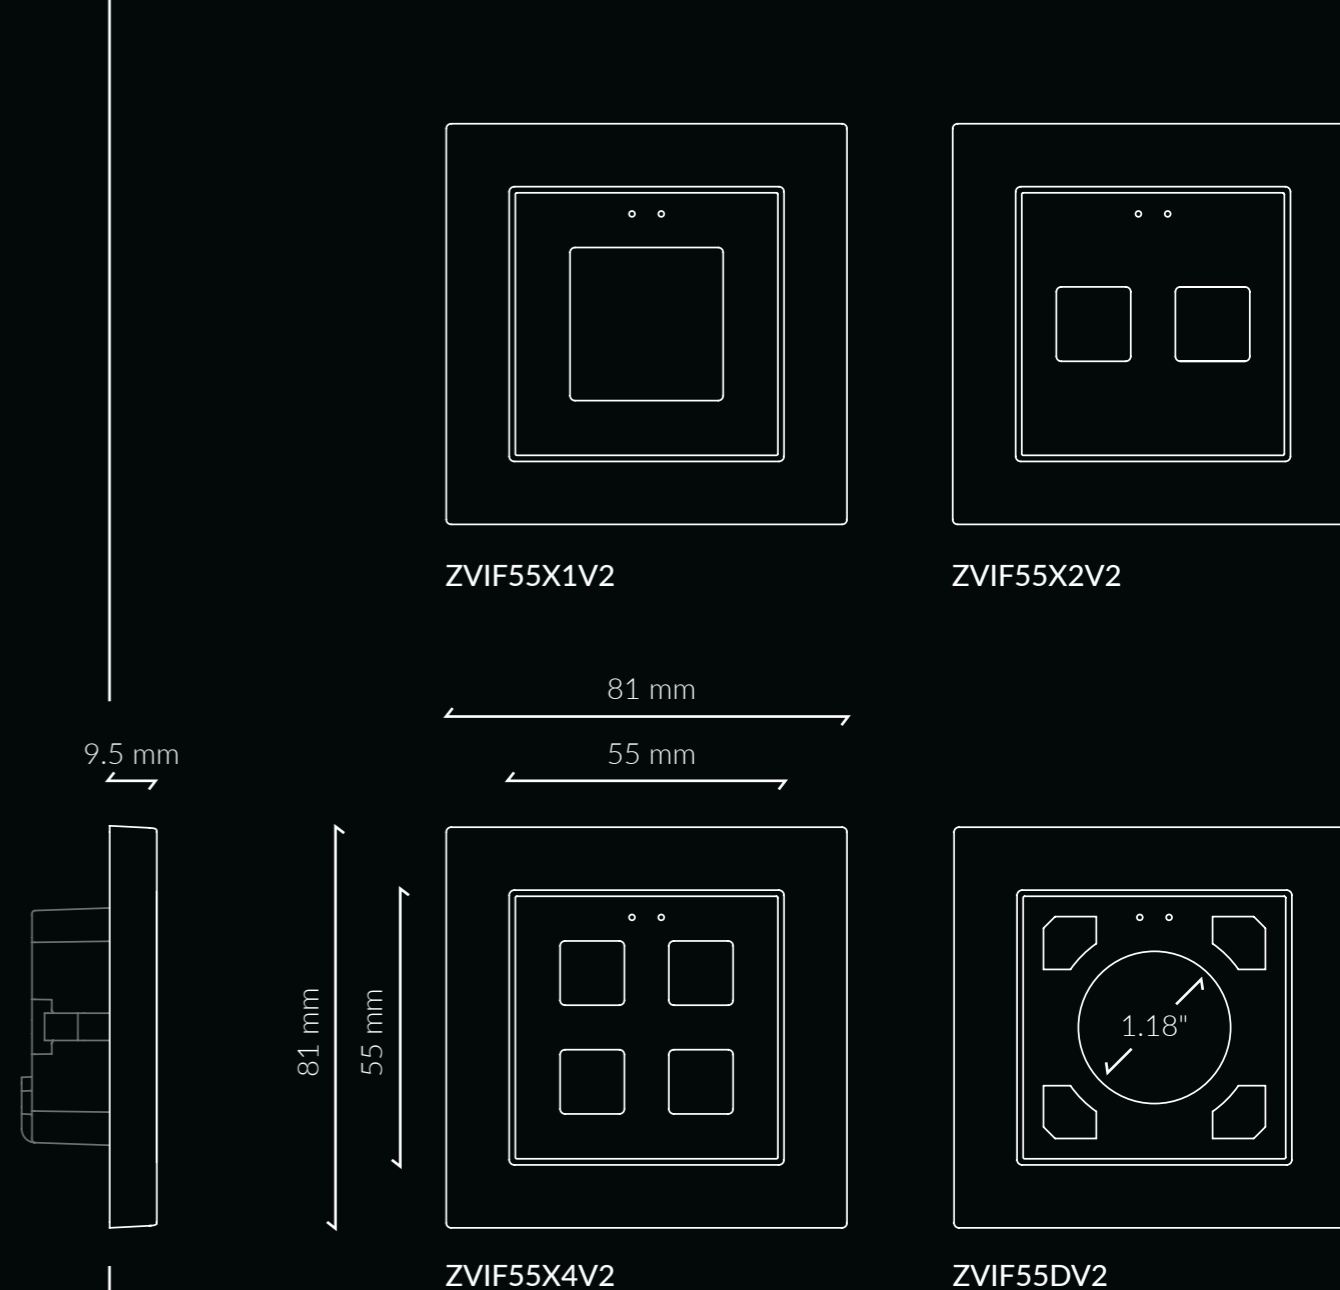

Referenties en specificaties

	Flat 55	Flat 55 Display
Verlichte iconen	✓	✓
Helderheidssensor voor automatische aanpassing van de helderheid	✓	✓
Nabijheidssensor	✓	✓
Thermostaat	✓	✓
Ingebouwde temperatuursensor	-	-
Installatie in Europese standaard inbouwdoos	✓	✓
Installatie in Italiaanse, Amerikaanse of Australische standaard inbouwdoos	-	-
Combinatie met schakelaars en stopcontacten van de serie 55x55	✓	✓
Behuizing verkrijgbaar in 4 kleuren (antraciet/zilver/wit/glanzend wit)	✓	✓
Personaliseerbaar	✓	✓
Aantal knoppen	1/2/4	4
Display met achtergrondverlichting	-	✓
2 Analoog-digitale ingangen	✓	✓
Verticale of horizontale installatie	✓	-