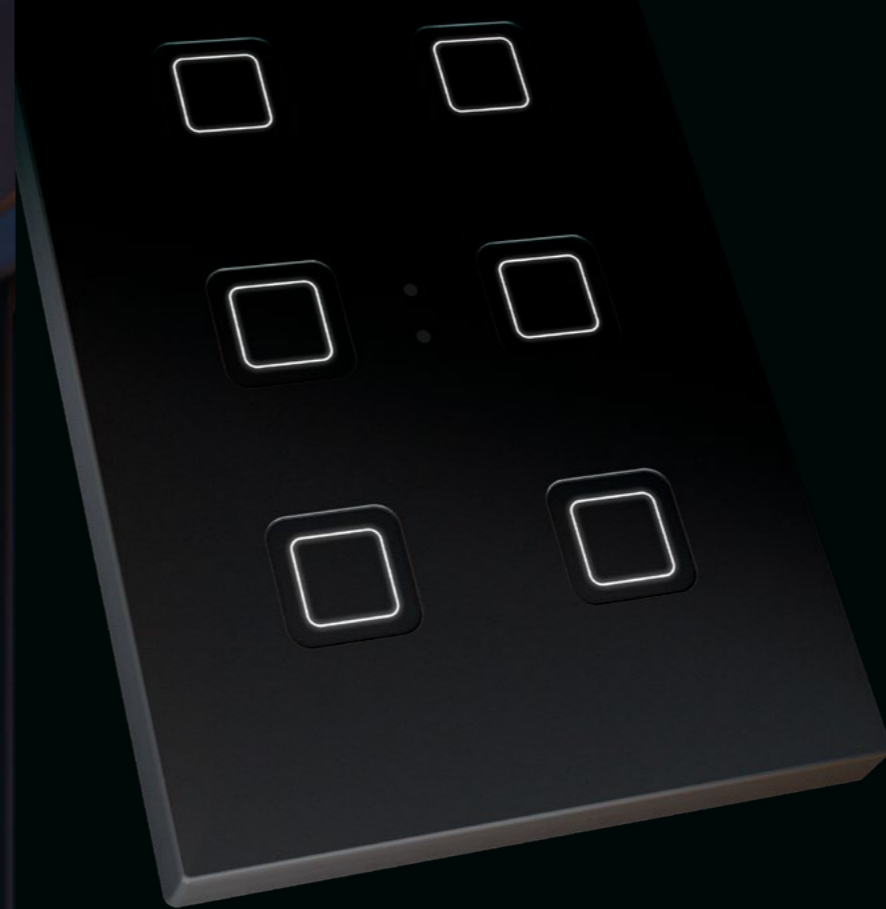

Tecla 55

Tecla 55

Touchschakelaars met 1, 2, 4 of 6 drukknoppen om traditionele schakelaars te vervangen en de bedieningsmogelijkheden te vergroten. Een perfecte combinatie en integratie met 55x55 inbouwdozen en accessoires.

Tecla XL

De touchschakelaars met 4, 6, 8 of 10 drukknoppen in rechthoekig formaat met een minimalistisch design kunnen mooi geïntegreerd worden binnen elk interieur.

Functionaliteit op maat

Een volledige reeks verlichte iconen om de verschillende functionaliteiten te kunnen bedienen. De iconen van de knoppen worden bij benadering automatisch verlicht en dimmen wanneer je er van weg stapt.

De eenvoud van standaard

Minimalistisch, verfijnd en tijdloos. Standaard opties passen in elke omgeving. Neutrale ontwerpen die perfect integreren in elke ruimte.

Tecla 55 X2 Sign

Kamersignalering en statusindicator waarmee hotelgasten hun voorkeur kunnen aangeven door middel van de 'Housekeeping' of de 'Niet storen' status, op een intuïtieve, eenvoudige en elegante manier.