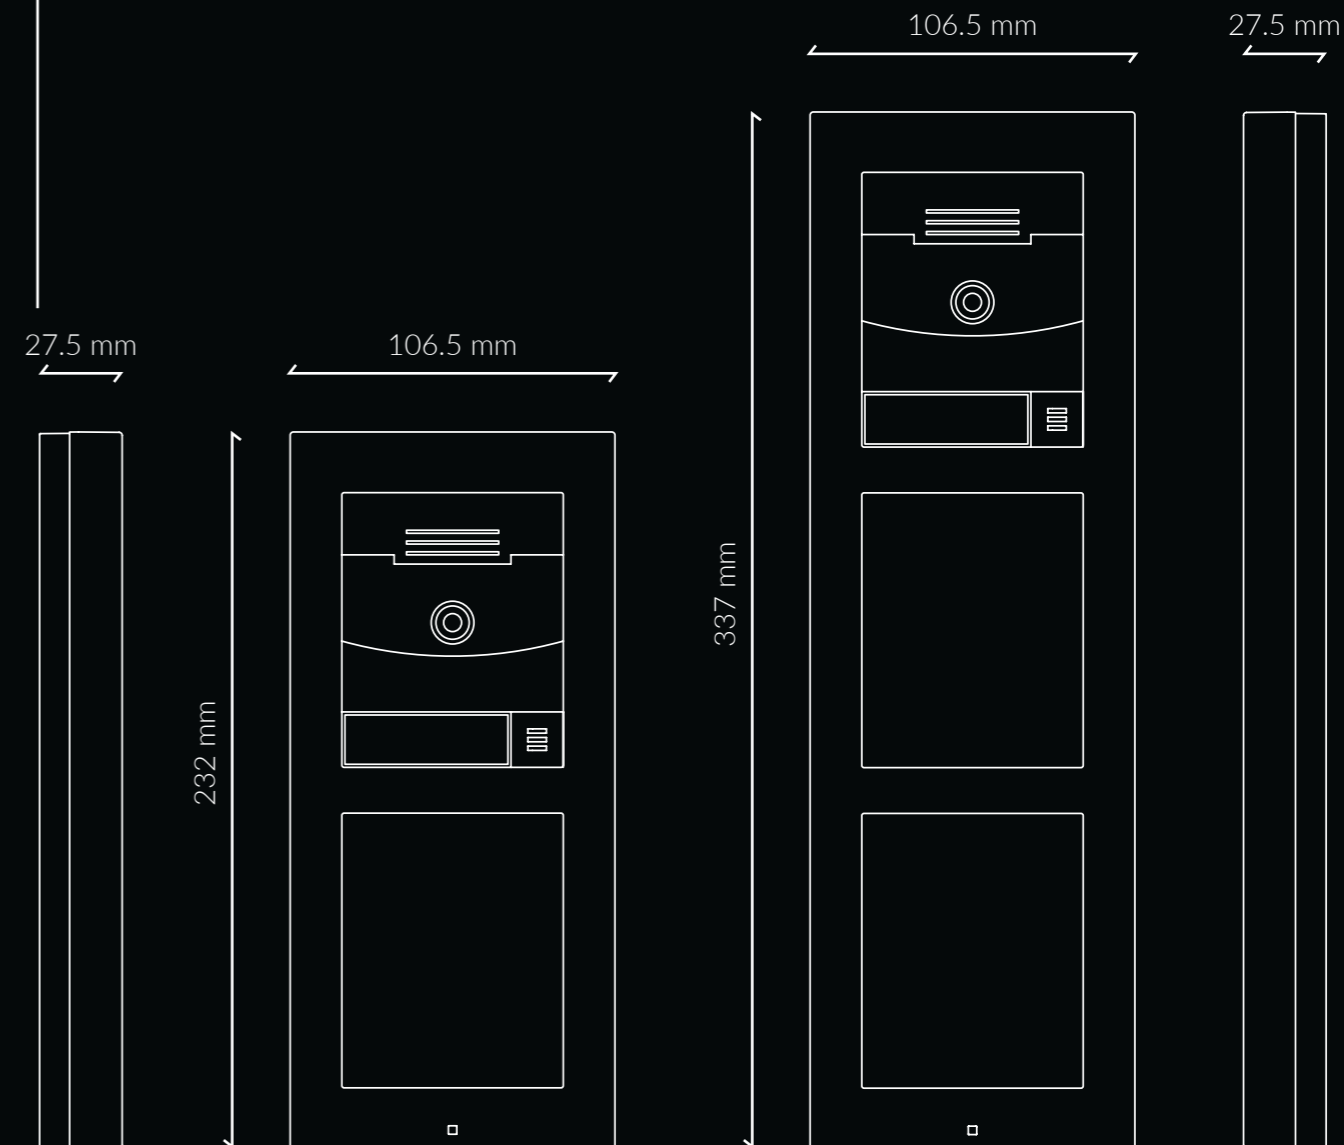

Referenties en specificaties

Oppervlakte installatie

GetFace IP - opbouw installatie - Frame - 1 module - Nickel/Zwart	ZVP-CB1M / ZVPCB1MB
GetFace IP - opbouw installatie - Frame - 2 module - Nickel/Zwart	ZVP-CB2M / ZVPCB2MB
GetFace IP - opbouw installatie - Frame - 3 module - Nickel/Zwart	ZVP-CB3M / ZVPCB3MB
GetFace IP - opbouw installatie - bevestigingsplaat - 1 module	ZVP-BPLA1
GetFace IP - opbouw installatie - bevestigingsplaat - 2 modules	ZVP-BPLA2
GetFace IP - opbouw installatie - bevestigingsplaat - 3 modules	ZVP-BPLA3
GetFace IP - opbouw installatie - bevestigingsplaat - 2(w) x 2(h) module	ZVP-BP2W2H
GetFace IP - opbouw installatie - bevestigingsplaat - 2(w) x 2(h) module	ZVP-BP2W3H
GetFace IP - opbouw installatie - bevestigingsplaat - 3(w) x 3(h) module	ZVP-BP3W3H

ZVP-CAM   ZVP-WOCAM

HR 1280x960 px camera (hoek 120°h, 90°v, 145°D)	✓	-
Nachtzicht met IR licht	✓	-
2W luidspreker met LINEOUT (1Vrms) uitgang	✓	✓
Microfoon	✓	✓
Voeding: 12 VDC/2A of PoE 48 VDC/0,32A	✓	✓
Connectie met extra module	✓	✓
Instelbare ingang (-30 ... 30 VDC)	✓	✓
Actieve uitgang (8-12VDC/400mA)	✓	✓
Schakelbare uitgang (30 V/ 1 A AC/DC)	✓	✓
Beschermingsgraad: IP54	✓	✓