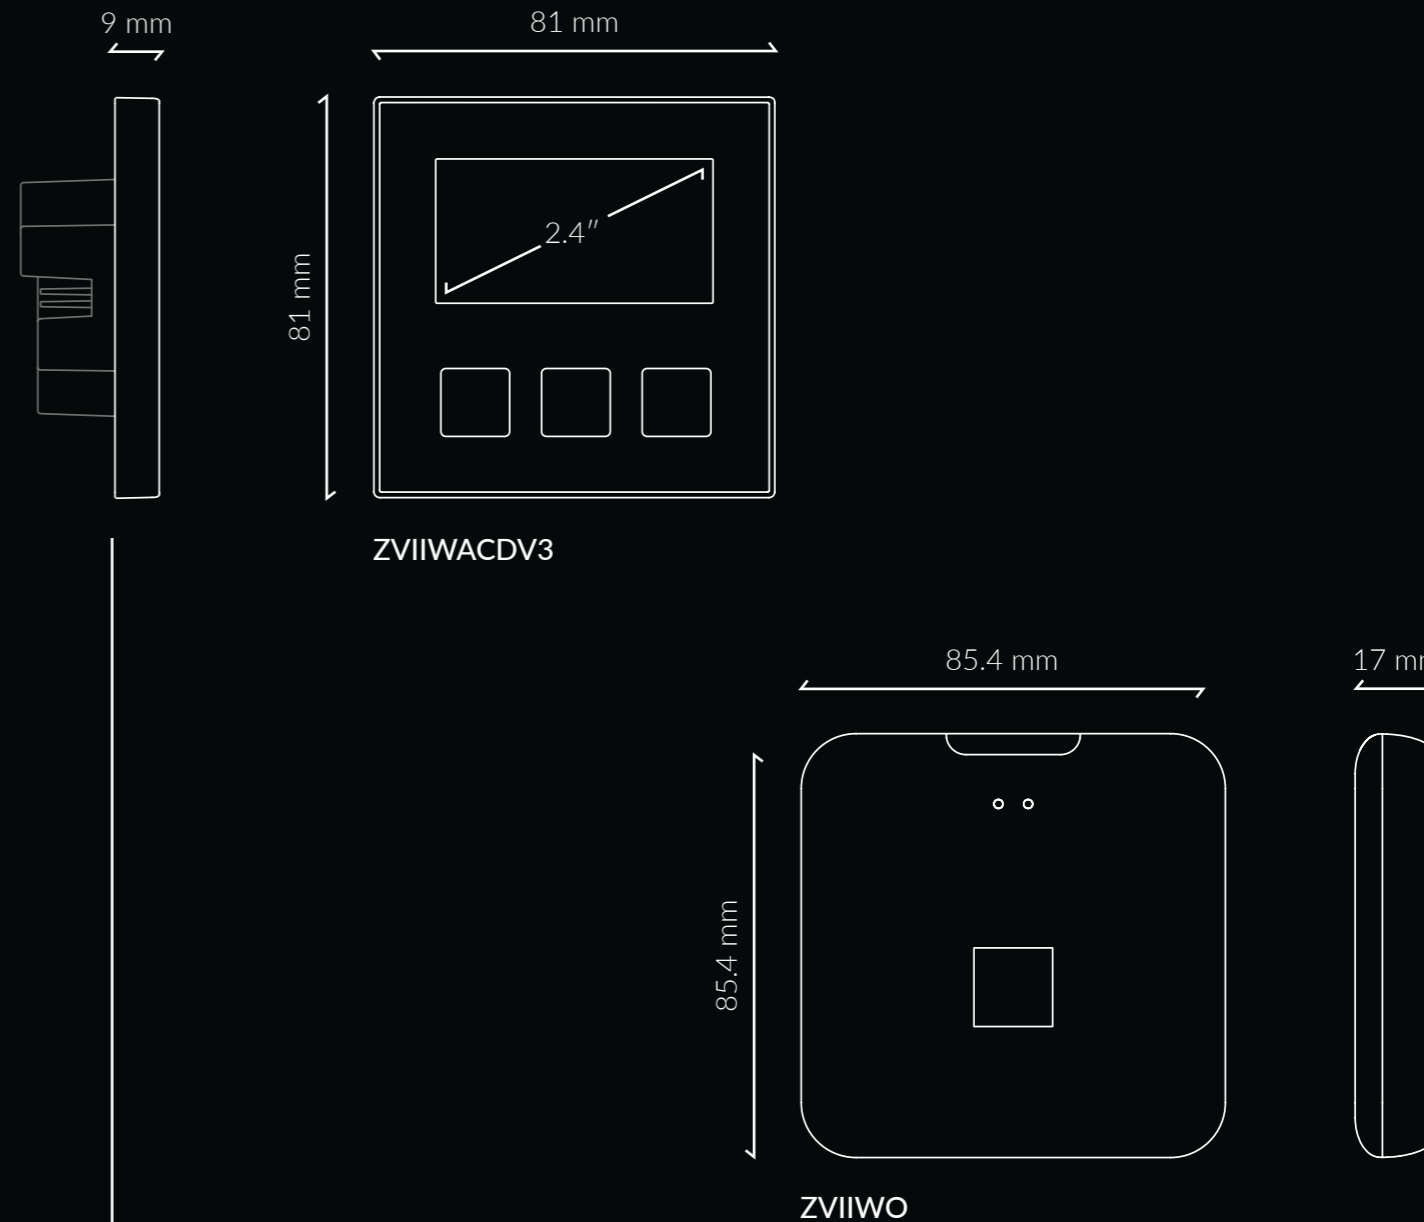

Referenties en specificaties

	IWAC Display	IWAC Out
Verlichte iconen	✓	-
2,4" OLED scherm	✓	-
Installatie in een standaard Europese of Britse inbouwdoos	✓	-
Beschikbare kleuren	Antraciet, Zilver en wit	Antraciet en wit
Aanpasbaar	✓	-
Aantal knoppen	3	1
2 analoge-digitale ingangen	✓	-