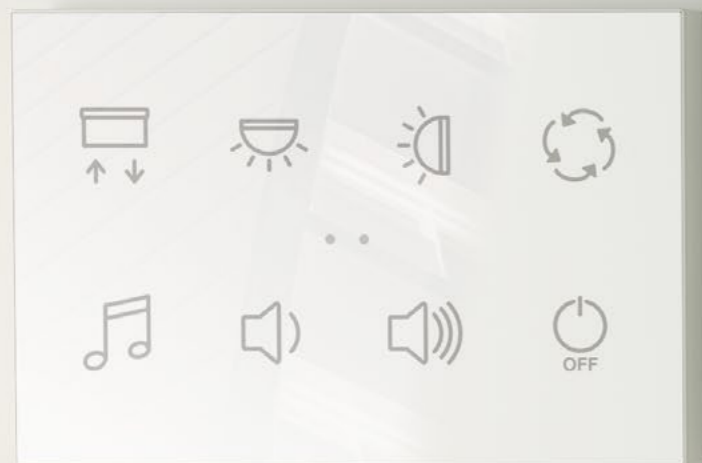

Flat XL

Alle opties van de Flat-familie in één schakelaar met meer mogelijkheden: 4, 6, 8 of zelfs 10 knoppen met verlichte pictogrammen. Flat XL past bij Italiaanse, Amerikaanse of Australische stijlen... maar ongetwijfeld ook bij je eigen persoonlijke stijl.