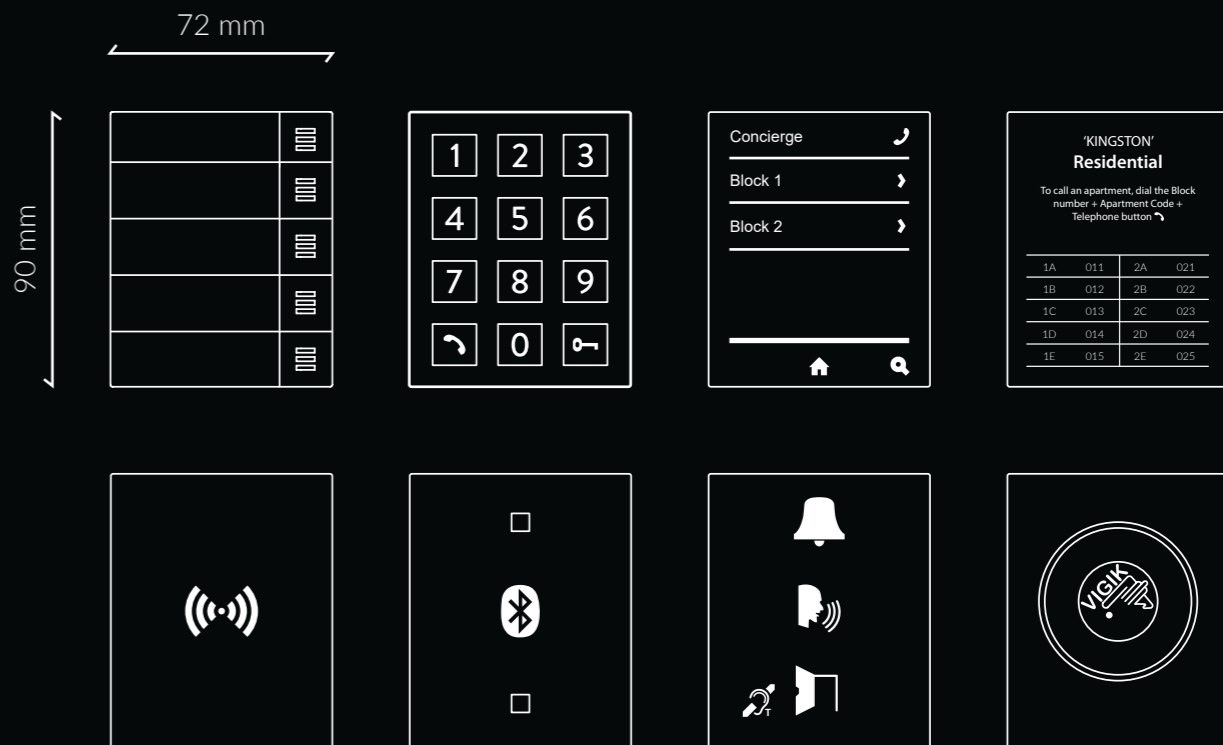

	ZVP-CAM	ZVP-WOCAM
HR 1280x960 px camera (hoek 120°h, 90°v, 145°D)	✓	-
Nachtzicht met IR licht	✓	-
2W luidspreker met LINEOUT (1Vrms) uitgang	✓	✓
Microfoon	✓	✓
Voeding: 12 VDC/2A of PoE 48 VDC/0,32A	✓	✓
Connectie met extra module	✓	✓
Instelbare ingang (-30 ... 30 VDC)	✓	✓
Actieve uitgang (8-12VDC/400mA)	✓	✓
Schakelbare uitgang (30 V/ 1 A AC/DC)	✓	✓
Beschermingsgraad: IP54	✓	✓

5.5 mm

129 mm

Referenties en specificaties

	Modules / accessories
GetFace IP - 5-Knoppen module	ZVP-NAME5
GetFace IP - Toetsenbord module	ZVP-KEYPAD
GetFace IP - Toetsenbord module - black	ZVPKEYPADB
GetFace IP - Aanraakscherm	ZVP-TOUCHD
GetFace IP - Info paneel	ZVP-INFOP
GetFace IP - RFID kaart lezer (kaarten niet inbegrepen)	ZVPRFSMNV2
GetFace IP - Bluetooth Module	ZVP-BLUET
GetFace IP - Inductie lijst module	ZVP-ILOOP
GetFace IP - Vigik module	ZVP-VIGM
GetFace IP - I/O module	ZVP-INOUT
GetFace IP - Tamper switch	ZVP-ACTAM
GetFace IP - Veiligheidsrelay	ZVP-ACSR
GetFace IP - Blinde plaat	ZVP-ACBLP
GetFace IP - Blinde knop	ZVP-ACBLB

IWAC Display

IWAC Out

Toegangscntrole

Z-Access

IWAC Display - IWAC Out

We hadden een verlanglijstje...
en we hebben het waar kunnen maken!

- Aantrekkelijke deurlezers, indien mogelijk personaliseerbaar
- Toegangscntrole die offline werkt: voor het geval er geen netwerk is of de communicatie uitvalt.
- We willen weten of er gasten in de kamer zijn zonder op de deur te hoeven kloppen
- We moeten weten of de gast "niet storen" of "kamer opmaken" heeft geselecteerd, waarbij de status te zien is aan de buitenkant van de kamer
- Geïntegreerde deurbel

Nog iets anders? Je hoeft het alleen maar te vragen!

IWAC Display

Bevrijd de deur van het gewicht van alle hardware voor toegangscontrole dankzij IWAC Display, een toestel dat ook het kamernummer en de status "niet storen" of "kamer opmaken" toont, geselecteerd door de gast.