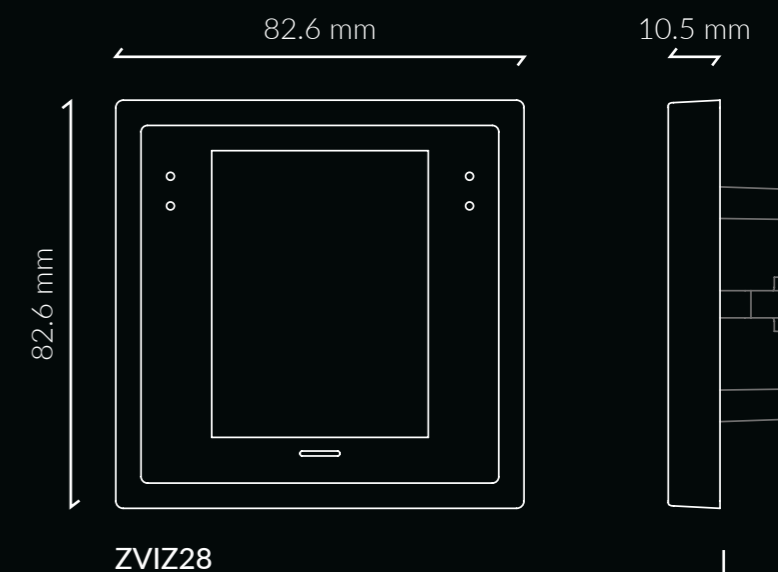

Referenties en specificaties

	Z28	Z35	Z40
Schermgrootte	2.8"	3.5"	4.1"
Bedieningselementen en indicatoren in standaardpagina's	35	56	56
Thermostaten	2	2	2
Installatie met Zennio 70x70 frames	✓	-	-
Thermostaat pagina's	✓	✓	✓
Screensaver	✓	✓	✓
Meertalig	✓	✓	✓
Temperatuursensor	-	✓	✓
Nabijheidssensor	✓	✓	✓
Helderheidssensor voor automatische aanpassing van de helderheid	✓	✓	✓
Vochtigheidssensor	-	✓	-
Beschikbare kleuren	Antraciet, zilver en wit	Antraciet, zilver, wit en glanzend wit	Antraciet, zilver, wit en glanzend wit
Analoge-digitale ingangen voor bewegingssensoren,temperatuurs onde of potentiaalvrije contacten	2	4	4
Installatie in Europese of Britse inbouwdoos	✓	✓	✓
Installatie in Italiaanse, Amerikaanse of Australische inbouwdoos	-	-	✓