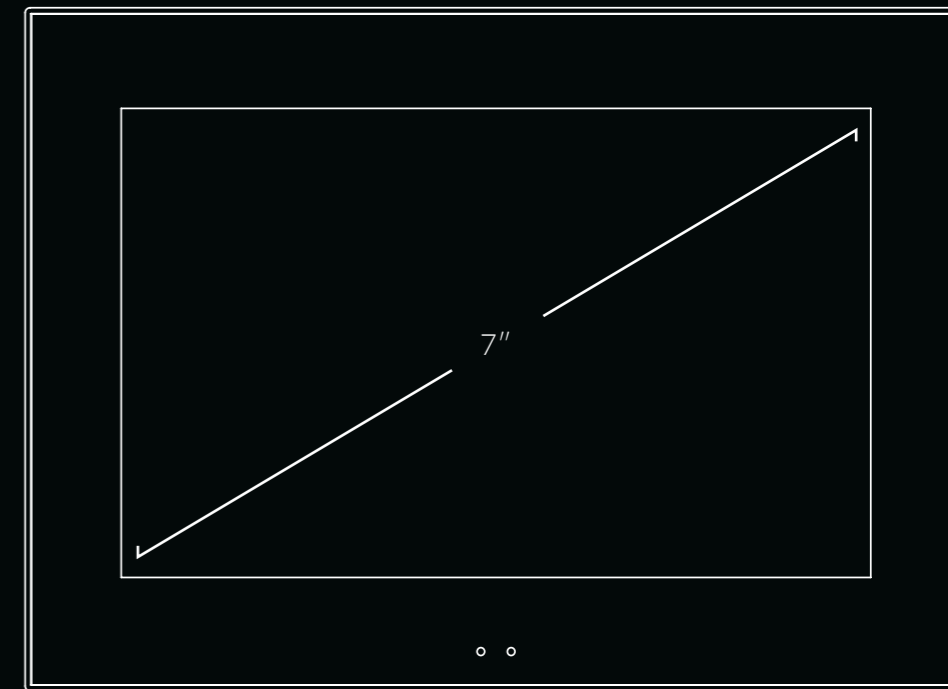

Referenties en specificaties

	Z50	Z70	Z100
Schermgrootte	5"	7"	10"
Bedieningselementen en indicatoren in standaardpagina's	96	144	180
Thermostaten	2	2	2
Screensaver	✓	✓	✓
Meertalig	✓	✓	✓
Aangepaste pictogrammen	✓	✓	✓
Technische alarmen	✓	✓	✓
Timers	✓	✓	✓
Temperatuursensor	✓	✓	-
Nabijheidssensor	✓	✓	✓
Helderheidssensor voor automatische aanpassing van de helderheid	✓	✓	✓
Beschikbare kleuren	Antraciet, zilver en wit	Antraciet, zilver, wit en glanzend wit	Antraciet, zilver en wit
Analoge-digitale ingangen	2	4	4
Installatie in een standaard Europese, Britse, Italiaanse, Amerikaanse of Australische inbouwdoos	✓	-	-
Installatie in een standaard dubbele Europese, Britse, Italiaanse, Amerikaanse of Australische inbouwdoos	-	✓	✓
Bediening op afstand (Ethernet)	Onder licentie	Onder licentie	Onder licentie
Video intercom en interne oproepen	Onder licentie	Onder licentie	Onder licentie
Spraakbesturing	Onder licentie	Onder licentie	Onder licentie

12 mm

189 mm

ZVIZ70V2

137 mm