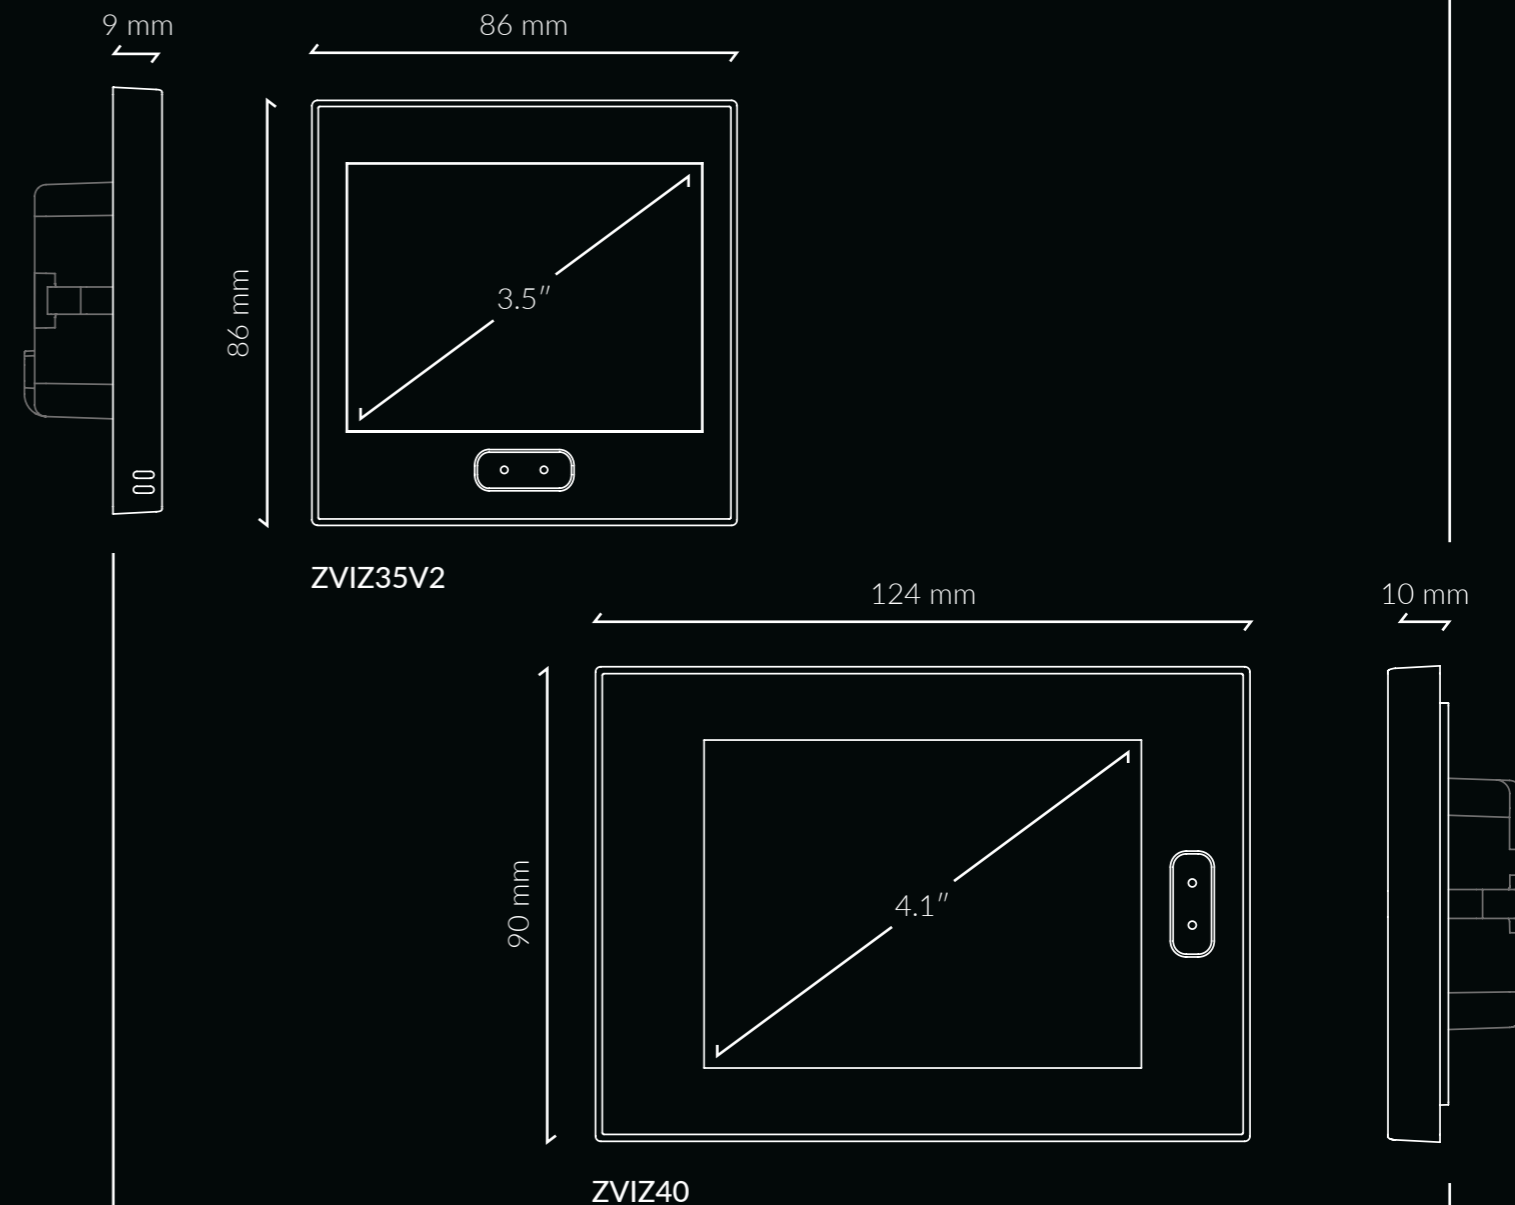

Referenties en specificaties

	Z28	Z35	Z40
Schermgrootte	2.8"	3.5"	4.1"
Bedieningselementen en indicatoren in standaardpagina's	35	56	56
Thermostaten	2	2	2
Installatie met Zennio 70x70 frames	✓	-	-
Thermostaat pagina's	✓	✓	✓
Screensaver	✓	✓	✓
Meertalig	✓	✓	✓
Temperatuursensor	-	✓	✓
Nabijheidssensor	✓	✓	✓
Helderheidssensor voor automatische aanpassing van de helderheid	✓	✓	✓
Vochtigheidssensor	-	✓	-
Beschikbare kleuren	Antraciet, zilver en wit	Antraciet, zilver, wit en glanzend wit	Antraciet, zilver, wit en glanzend wit
Analoge-digitale ingangen voor bewegingssensoren,temperatuurs onde of potentiaalvrije contacten	2	4	4
Installatie in Europese of Britse inbouwdoos	✓	✓	✓
Installatie in Italiaanse, Amerikaanse of Australische inbouwdoos	-	-	✓