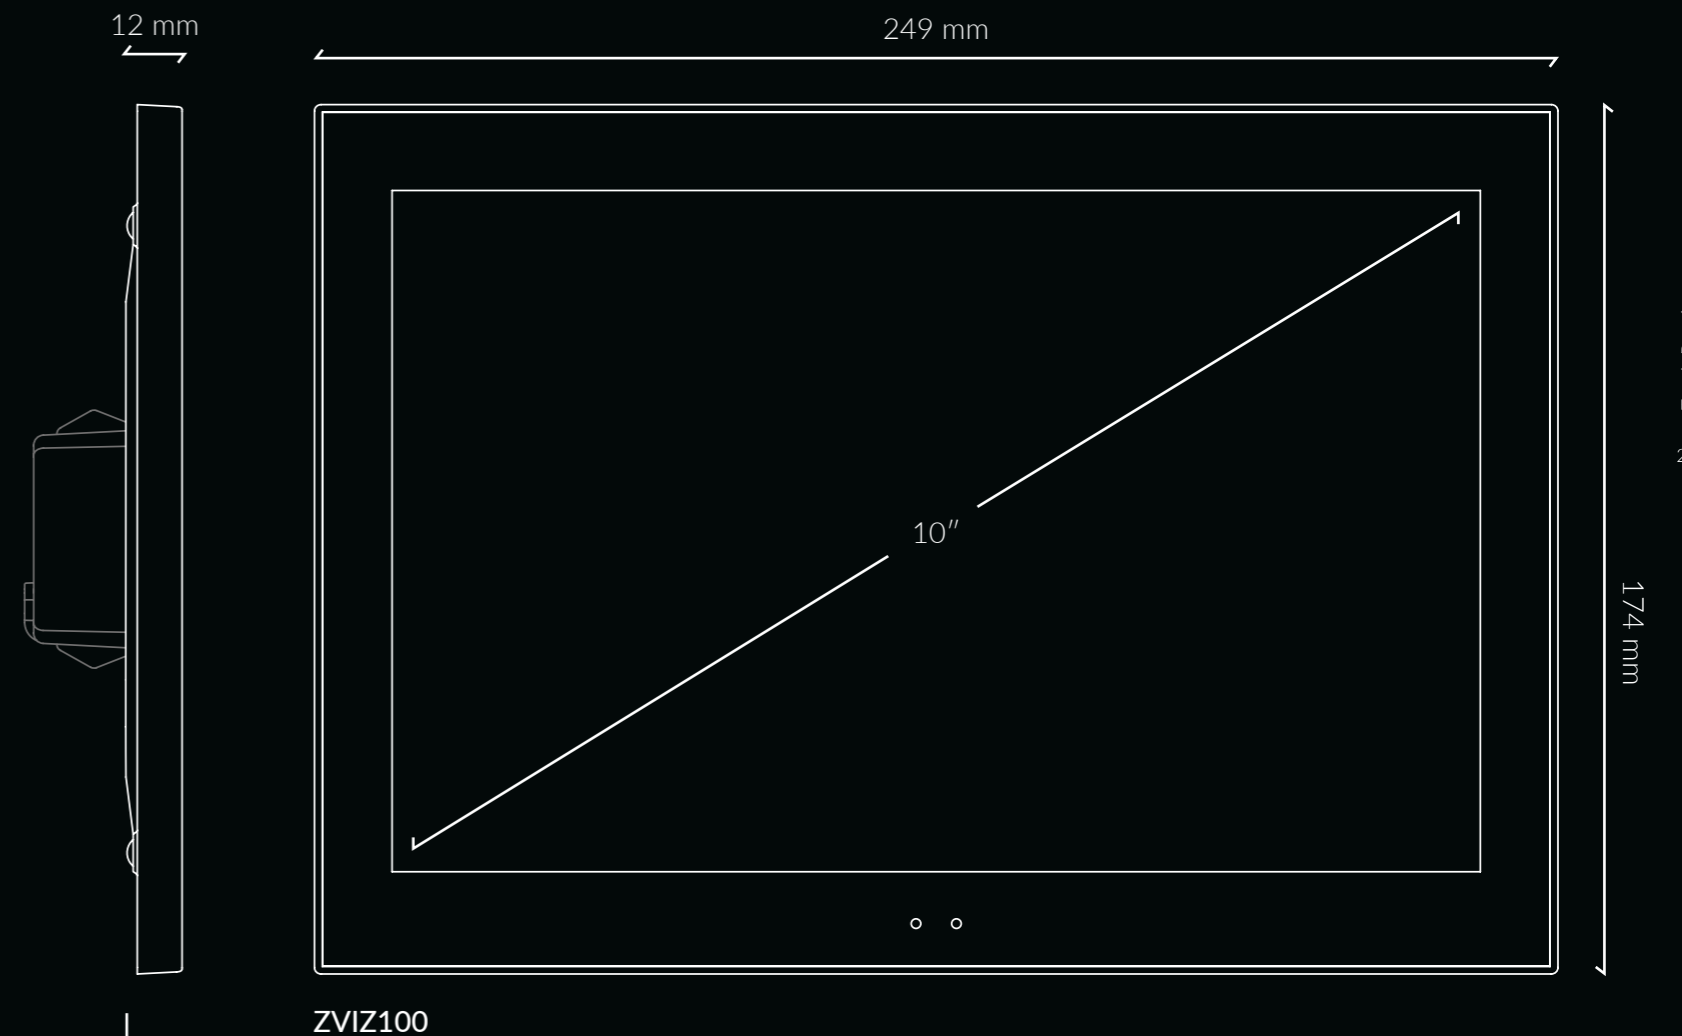

Referenties en specificaties

	Z50	Z70	Z100
Schermgrootte	5"	7"	10"
Bedieningselementen en indicatoren in standaardpagina's	96	144	180
Thermostaten	2	2	2
Screensaver	✓	✓	✓
Meertalig	✓	✓	✓
Aangepaste pictogrammen	✓	✓	✓
Technische alarmen	✓	✓	✓
Timers	✓	✓	✓
Temperatuursensor	✓	✓	-
Nabijheidssensor	✓	✓	✓
Helderheidssensor voor automatische aanpassing van de helderheid	✓	✓	✓
Beschikbare kleuren	Antraciet, zilver en wit	Antraciet, zilver, wit en glanzend wit	Antraciet, zilver en wit
Analoge-digitale ingangen	2	4	4
Installatie in een standaard Europese, Britse, Italiaanse, Amerikaanse of Australische inbouwdoos	✓	-	-
Installatie in een standaard dubbele Europese, Britse, Italiaanse, Amerikaanse of Australische inbouwdoos	-	✓	✓
Bediening op afstand (Ethernet)	Onder licentie	Onder licentie	Onder licentie
Video intercom en interne oproepen	Onder licentie	Onder licentie	Onder licentie
Spraakbesturing	Onder licentie	Onder licentie	Onder licentie