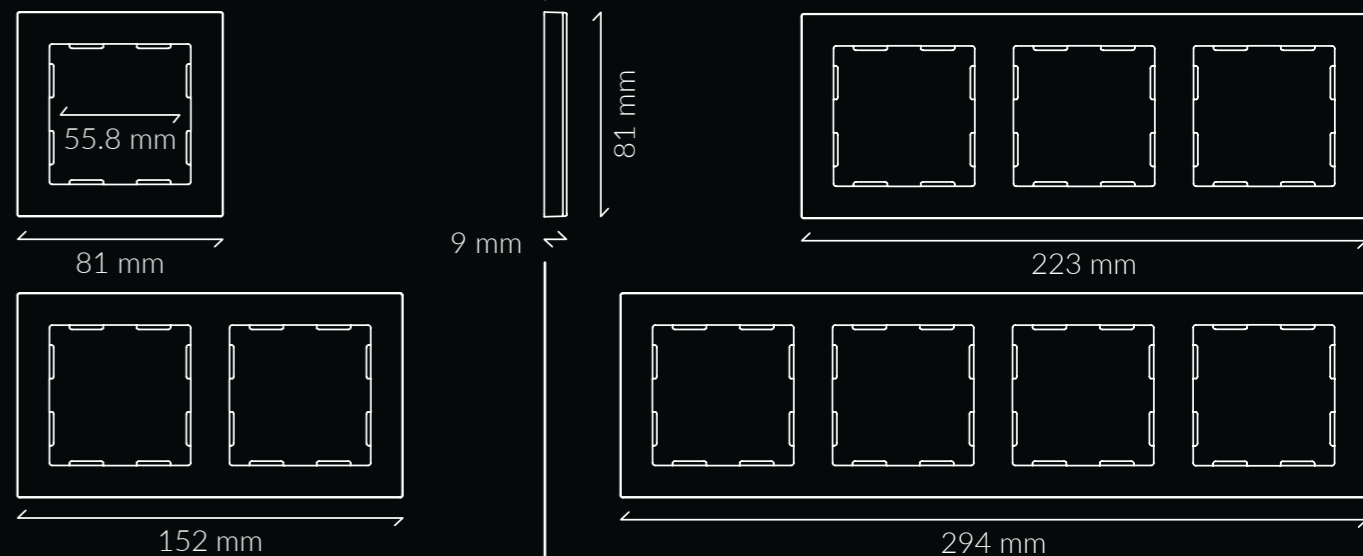

Referenties en specificaties

	1 module
1 module frame - Antraciet	980000105
1 module frame - Zilver	980000106
1 module frame - Wit	980000107
1 module frame - Glanzend wit	980000108
	2 modules
2 module frame - Antraciet	980000205
2 module frame - Zilver	980000206
2 module frame - Wit	980000207
2 module frame - Glanzend wit	980000208
	3 modules
3 module frame - Antraciet	980000305
3 module frame - Zilver	980000306
3 module frame - Wit	980000307
3 module frame - Glanzend wit	980000308
	4 modules
4 module frame - Antraciet	980000405
4 module frame - Zilver	980000406
4 module frame - Wit	980000407
4 module frame - Glanzend wit	980000408

	Frames
Kleuren: antraciet, zilver, wit en glanzend wit	✓
Vlakke afwerking met de ZS55 serie schakelaars en accessoires	✓
Portret of landschap positie	✓